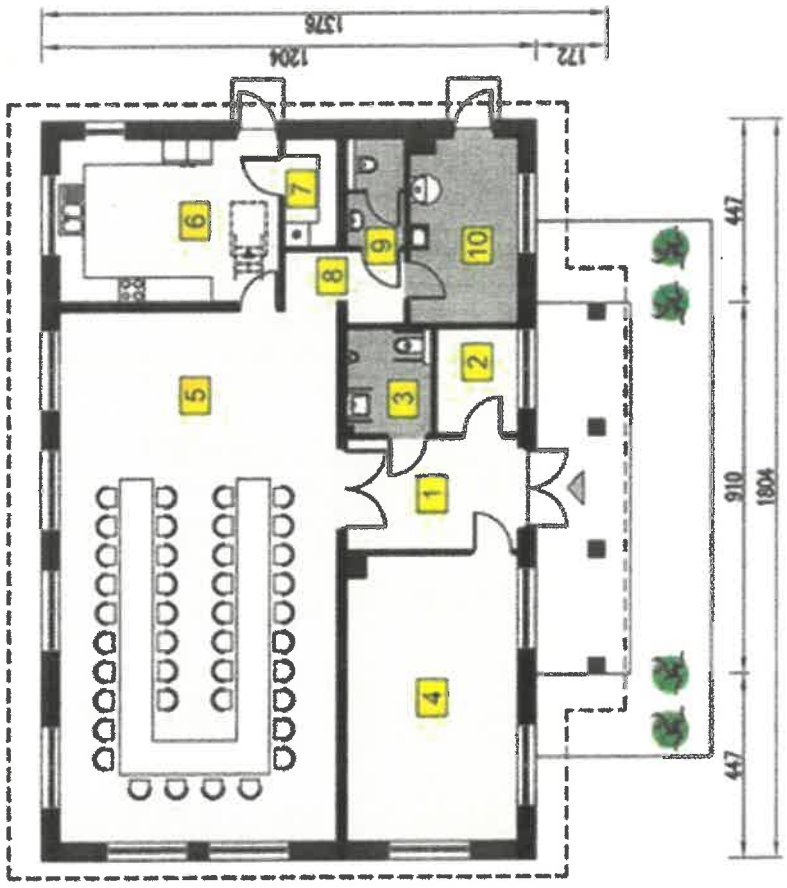

W związku z przedstawioną wizją Świetlicy Wiejskiej w Biernatce przez Pana Marka Szoskę my jako mieszkańcy kategorycznie nie zgadzamy się na przedstawioną koncepcję. Pan Marek proponował Sołtysowi Piotrowi Zdrojewskiemu budynek na wzór Świetlicy Wiejskiej w miejscowości Buka k. Debrzna. Świetlica ta w ocenie nas, mieszkańców jest zdecydowanie za mała do naszych sołeckich potrzeb, pomieszczenia są bardzo małe, ciasne i niewiele większe od obecnej „świetlicy” co nie spowoduje poprawy jakości oraz komfortu spotykających się licznie mieszkańców wraz z aktywnie działającym KGW. Pragniemy prężnie rozwijać się jako sołectwo co udowodniliśmy organizując Dożynki Gminne w Biernatce, a do tego celu niezbędna jest nam świetlica z prawdziwego zdarzenia, świetlica, która będzie przestronna, posiadająca dużą przestrzeń, aby w komfortowych warunkach, bez ścisiku móc spełniać nasze założenia i organizować różnego rodzaju przedsięwzięcia. Dlatego wyszliśmy naprzeciw naszym oczekiwaniom i wspólnie podjęliśmy decyzję o wstępnym wyborze koncepcji świetlicy w Biernatce, aby funkcjonalnością i przestronnością dostarczyła nam standardów, których nie mamy, ale i mieszkańcom gminy którzy z pewnością będą chcieli wynająć obiekt na okazjonalne uroczystości oraz imprezy. Poniżej dołączam załączniki poglądowe w jakiej formie oraz metrażu miałyby wyglądać Świetlica. Proszę o pozytywne zaopiniowanie naszej propozycji.

Z Poważaniem

Chmielewski Adam

SOŁECTWO BIERNATKA
SOŁTYS
GMINA CZARNE

1 hol	11,15 m ²
2 szatnia	5,0 m ²
3 wc	5,16 m ²
4 sala	28,35 m ²
5 sala	87,02 m ²
6 kuchnia	20,95 m ²
7 pom. magazynowe	3,22 m ²
8 korytarz	4,53 m ²
9 wc	3,41 m ²
10 kotłownia	11,48 m ²