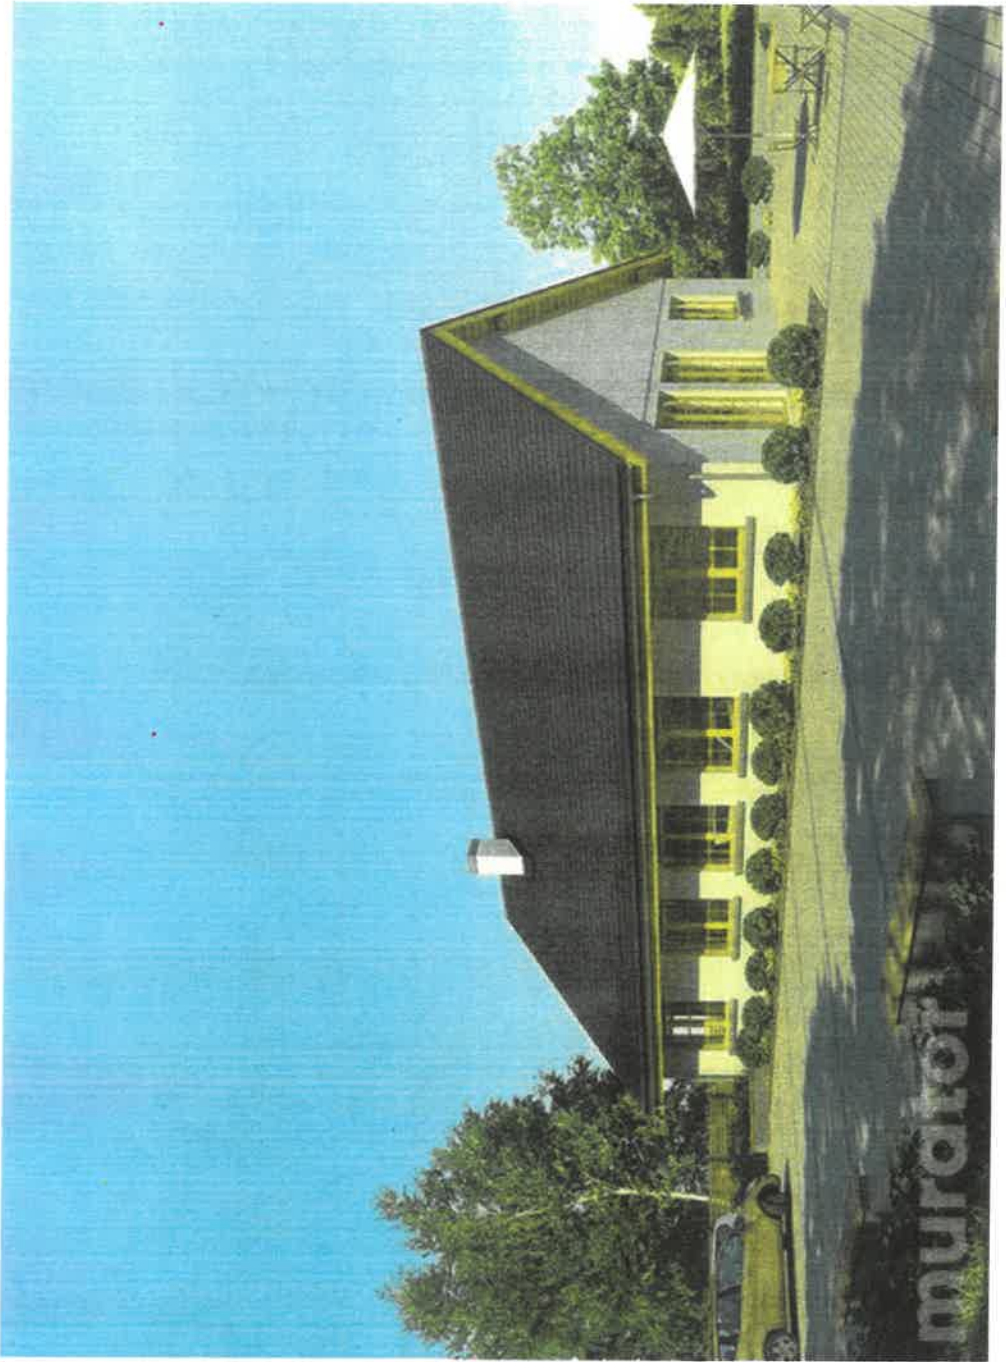

W związku z przedstawioną wizją Świetlicy Wiejskiej w Biernatce przez Pana Marka Szoskę my jako mieszkańcy kategorycznie nie zgadzamy się na przedstawioną koncepcję. Pan Marek proponował Sołtysowi Piotrowi Zdrojewskiemu budynek na wzór Świetlicy Wiejskiej w miejscowości Buka k. Debrzna. Świetlica ta w ocenie nas, mieszkańców jest zdecydowanie za mała do naszych sołeckich potrzeb, pomieszczenia są bardzo małe, ciasne i niewiele większe od obecnej „świetlicy” co nie spowoduje poprawy jakości oraz komfortu spotykających się licznie mieszkańców wraz z aktywnie działającym KGW. Pragniemy prężnie rozwijać się jako sołectwo co udowodniliśmy organizując Dożynki Gminne w Biernatce, a do tego celu niezbędna jest nam świetlica z prawdziwego zdarzenia, świetlica, która będzie przestronna, posiadająca dużą przestrzeń, aby w komfortowych warunkach, bez ścisiku móc spełniać nasze założenia i organizować różnego rodzaju przedsięwzięcia. Dlatego wyszliśmy naprzeciw naszym oczekiwaniom i wspólnie podjęliśmy decyzję o wstępnym wyborze koncepcji świetlicy w Biernatce, aby funkcjonalnością i przestronnością dostarczyła nam standardów, których nie mamy, ale i mieszkańcom gminy którzy z pewnością będą chcieli wynająć obiekt na okazjonalne uroczystości oraz imprezy. Poniżej dołączam załączniki poglądowe w jakiej formie oraz metrażu miałyby wyglądać Świetlica. Proszę o pozytywne zaopiniowanie naszej propozycji.

Z Poważaniem

Chmielewski Adam

SOŁECTWO BIERNATKA
SOŁTYS
GMINA CZARNE

1 hol	11,15 m ²
2 szatnia	5,0 m ²
3 wc	5,16 m ²
4 sala	28,35 m ²
5 sala	87,02 m ²
6 kuchnia	20,95 m ²
7 pom. magazynowe	3,22 m ²
8 korytarz	4,53 m ²
9 wc	3,41 m ²
10 kotłownia	11,48 m ²